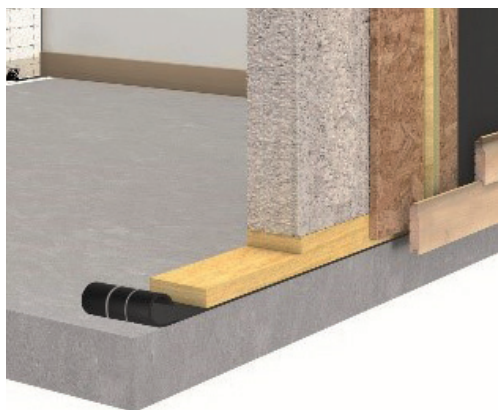

AUTRES ACCESSOIRES

Bande d'arase avec joints étanches air et eau

- ✓ Évite les remontées capillaires dans les murs à ossature bois
- ✓ Assure l'étanchéité à l'air et à l'eau grâce à ses deux joints comprimés

› **25 cm x 24 m**

Bandes EPDM

Bande EPDM 0,75 m
pour la protection
des liteaux en façade

- ✓ Assure la protection des lambourdes de terrasse
- ✓ Ultra durable

› **60 mm x 20 m**

› **100 mm x 20 m**